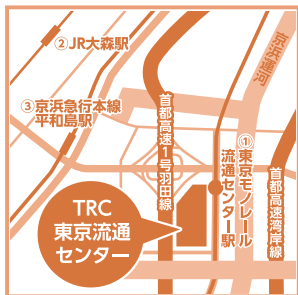

6.9 / 6.10
sat.10:00-16:30 / sun.10:00-15:30

会場

TRC 東京流通センター 第二展示場 Fホール (東京都大田区平和島6-1-1)

① 東京モノレールでお越しの方

- 「各駅停車」または「区間快速」で「流通センター」駅下車 徒歩1分

② JR「大森」駅よりバスでお越しの方

- 4番・5番・7番・9番乗り場より乗車、バス停「流通センター前」にて下車 徒歩5分

③ 京浜急行本線「平和島」駅よりバスでお越しの方

- 1番乗り場より乗車、バス停「流通センター前」にて下車 徒歩5分

④ 車でお越しの方

- 首都高速湾岸線大井南ICから車で約5分
- 首都高速1号羽田線平和島ICから車で約5分

- JALUX株主優待券、JALUX共通商品券がご利用いただけます。
- JALカードやその他クレジットカードの割引特典、JALクーポンはご利用いただけません。
- セール商品につき、ご購入後の返品、交換等はお受けできませんのでご了承ください。
- 入場制限をさせていただく場合がございますので予めご了承ください。
- ベビーカークの持込みはできません。クロークへお預けください。
- 転売目的での購入は遠慮願います。個人での消費に限らせていただきます。